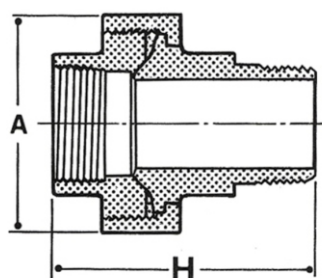

## Raccordi filettati - Threaded fittings

Bocchettoni femmina-femmina  
Female-female unions

Bocchettoni maschio-femmina  
Male-female unions

O NOMINALE PIPE SIZE		1/8	1/4	3/8	1/2	3/4	1	1 1/4	1 1/2	2	2 1/2	3	4
LUNG FILETTO	B	6.5	8	9	11	12.5	14.5	17	18	19	23.5	26	27.5
LENGTH OF THREADED MIN.	L2	6.5	10	10.5	13.5	14	17.5	18	18.5	19	29	30.5	33
3000 LBS	A	32	35	41	45	55	65	78	85	100	123	148	180
	L	44	40	47	49	57	62	71	75	84	110	120	157
	H	-	64	69	73	83	92	96.0	110	130	-	-	-
6000 LBS	A												
	L	Dati fornibili su richiesta - Dimensions on request											
	H												