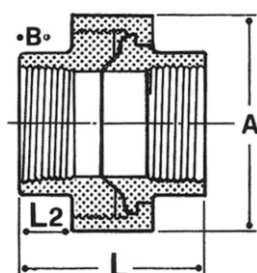

## Raccordi filettati - Threaded fittings

Bocchettoni femmina-femmina  
Female-female unions

Bocchettoni maschio-femmina  
Male-female unions

O NOMINALE PIPE SIZE		1/8	1/4	3/8	1/2	3/4	1	1 1/4	1 1/2	2	2 1/2	3	4
LUNG FILETTO	B	6.5	8	9	11	12.5	14.5	17	18	19	23.5	26	27.5
LENGTH OF THREADED MIN.	L2	6.5	10	10.5	13.5	14	17.5	18	18.5	19	29	30.5	33
3000 LBS	A	32	35	41	45	55	65	78	85	100	123	148	180
	L	44	40	47	49	57	62	71	75	84	110	120	157
	H	-	64	69	73	83	92	96.0	110	130	-	-	-
6000 LBS	A												
	L	Dati fornibili su richiesta - Dimensions on request											
	H												